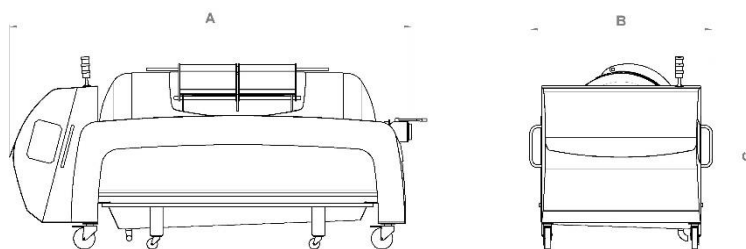

Capacità / Capacities		JP 22,5	JP 30	JP 40	Befüllkapazität / Performances
Uva intera dalla porta <i>Whole grapes, door</i>	kg	1150÷1700*	1500÷2250*	1950÷2950*	Ganze Trauben (Tür) <i>Raisins entiers par la porte</i>
Uva pigiata <i>Crushed grapes</i>	kg	4500÷5650*	6000÷7500*	7800÷9750*	Abgebeerte Maische <i>Raisins foulés</i>
Massa fermentata <i>Fermented pomace</i>	kg	7200÷9000*	9600÷12000*	12500÷15600*	Vergorene Maische <i>Masse fermentée</i>
Dati tecnici / Technical data					Technische Daten / Données techniques
Quadro comandi a PLC con tastiera e display <i>PLC control board with keyboard and display</i>	-	standard	standard	standard	E-Schaltkasten mit SPS-Steuerung u. Display <i>Tableau de commande à PLC avec clavier et écran</i>
Compressore di pressatura a bordo <i>Air compressor on board machine</i>		standard	standard	standard	Eingebauter Verdichter <i>Compresseur de pressurage incorporé</i>
4 Ruote pivotanti con freno <i>4 Pivot casters with brake</i>		-	-	-	4 Lenkrollen mit Bremse <i>4 Roues pivotantes avec frein</i>
2 Ruote fisse + 2 ruote pivotanti con freno <i>2 Fixed + 2 pivot casters with brake</i>		standard	-	-	2 Bockrollen + 2 Lenkrollen mit Bremse <i>2 Roues fixes + 2 roues pivotantes avec frein</i>
Porta di carico ad apertura manuale <i>Manually operated loading door</i>	mm	960X500	960x500	960x500	Befüllungstür, handbetätigt <i>Porte remplissage à commande manuelle</i>
Vasca mosto <i>Must vat</i>	l	580	580	700	Saftwanne <i>Cuve du moût</i>
Raccordo scarico mosto Ø <i>Must outlet Ø</i>	mm	50	50	50	Mostablauf Ø <i>Raccord d'évacuation moût Ø</i>
Peso a vuoto <i>Weight, empty</i>		950	1150	1250	Leergewicht <i>Poids à vide</i>
Lunghezza (A) <i>Length</i>	mm	3270	3900	4220	Länge <i>Longueur</i>
Larghezza (B) <i>Width</i>	mm	1720	1800	1800	Breite <i>Largeur</i>
Altezza (C) <i>Height</i>	mm	1730	1690	1690	Höhe <i>Hauteur</i>
Potenze installate / Power requirements					Spannungs-Leistungswerte / Puiss. installées
Pompa a vuoto <i>Vacuum pump</i>	kW	1,1	1,1	2,2	Vakuumpumpe <i>Pompe à vide</i>
Rotazione cilindro <i>Cage rotation</i>	kW	0,75	1,1	1,1	Trommelrotation <i>Rotation de la cage</i>
Compressore aria <i>Air compressor</i>	kW	3,0	4,0	4,0	Luftkompressor <i>Compresseur</i>
Corrente nominale del motore più potente <i>Current rating of the largest motor</i>	A	7,8	11,2	11,2	Nennstrom des stärksten E-Motors <i>Courant nominal du moteur plus puissant</i>
Optionals - Optional equipment					Optionen - Accessoires
Barra lavaggio cilindro pressatura <i>Press cage spray pipe</i>		optional	optional	optional	Reinigungssprühröhr für Presstrommel <i>Tuyau de lavage de la cage</i>
Alimentazione assiale, valvola manuale <i>Manually operated axial feed valve</i>		optional	optional	optional	Axialbeschickungsventil, handbetätigt <i>Remplissage axial avec vanne manuelle</i>
Sonde livello vasca mosto e comando pompa <i>Level probes in must vat and pump relay</i>		optional	optional	optional	Füllstandssonden u. Relais Entleerungspumpe <i>Sondes niveau et relais pompe évacuation moût</i>
Selezione mosti a 2 vie DN 100-50 <i>2-way must selector DN 100-50</i>		optional	optional	optional	2-Weg-Saftablauftrennung NW 100-50 <i>Sélecteur moût à 2 voies DN 100-50</i>
Kit gambe <i>Kit feet</i>		optional	optional	optional	Satz Füße <i>Kit pieds</i>
Motorizzazione elettrica delle ruote <i>Motorized casters</i>		optional	optional	optional	Elektrische Rädermotorisierung <i>Motorisation électrique roues</i>

The data contained in this document are for reference purposes only, in no way binding, and subject to change without prior notice. No part of this publication may be reproduced in any form or by any means, without the written permission of Defranceschi Srl