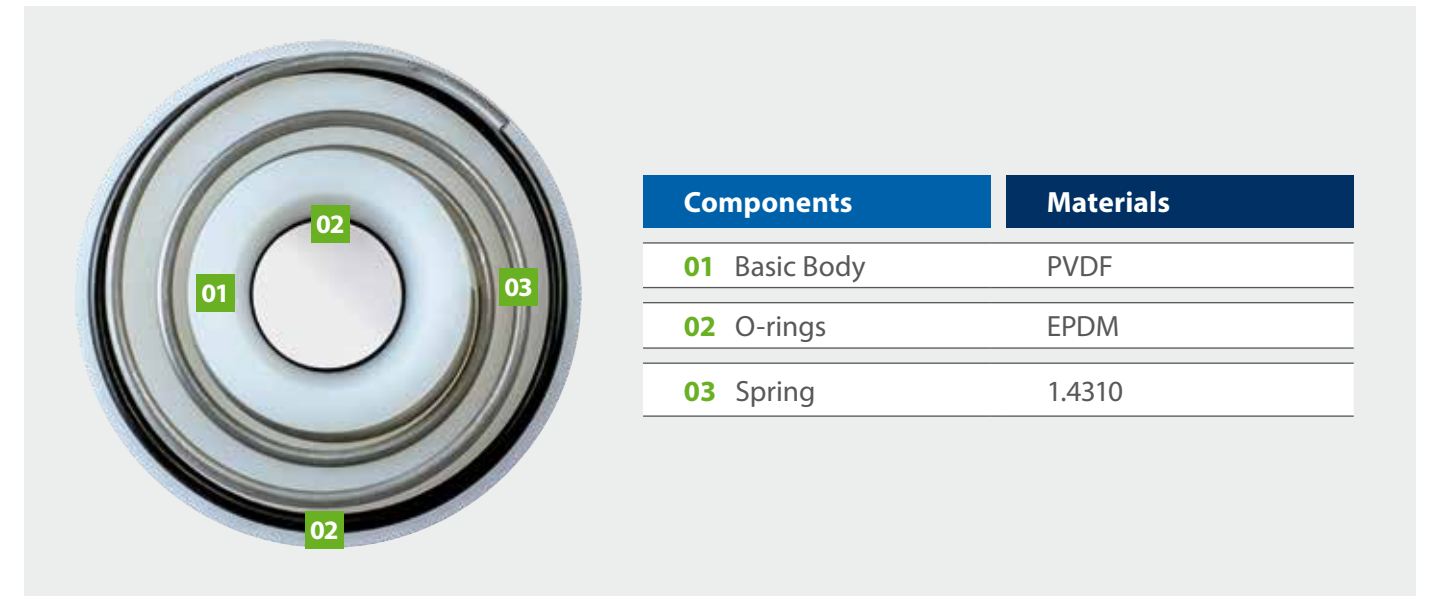

Two seals close the feedthrough according to clean-room standards: the first seal is located on the back of the CleanShut system and provides a seal between the housing and the clean room wall. The second seal is located in the inner passage of the feedthrough and seals it off. This design thus makes using additional sealants unnecessary.

## CleanShut – dimensions:

Metrisch [mm]						ISO [mm]						Imperial [mm]					
Ø Tube	Ø A	Ø B	Ø C	D	E	Ø Tube	Ø A	Ø B	Ø C	D	E	Ø Tube	Ø A	Ø B	Ø C	D	E
12,00	64,00	12,20	34,00	10,00	18,00	13,50	64,00	13,70	34,00	10,00	18,00	12,70	64,00	12,90	34,00	10,00	18,00
19,00	75,00	19,20	45,00	10,00	18,00	21,30	75,00	21,50	45,00	10,00	18,00	19,05	75,00	19,25	45,00	10,00	18,00
23,00	75,00	19,20	45,00	10,00	18,00	26,90	75,00	27,10	45,00	10,00	18,00	25,40	75,00	25,60	45,00	10,00	18,00
29,00	87,00	29,20	57,00	10,00	18,00	33,70	87,00	33,90	57,00	10,00	18,00	38,10	105,00	38,30	57,00	10,00	20,00
35,00	87,00	35,20	57,00	10,00	18,00	42,40	105,00	42,60	75,00	10,00	20,00	50,80	105,00	51,00	75,00	10,00	20,00
41,00	105,00	41,20	75,00	10,00	20,00	48,30	105,00	48,50	75,00	10,00	20,00	63,50	138,00	63,70	108,00	10,00	22,00
53,00	105,00	53,20	75,00	10,00	20,00	60,30	138,00	60,50	108,00	10,00	22,00	76,20	138,00	76,40	108,00	10,00	22,00
70,00	138,00	70,20	108,00	10,00	22,00	76,10	138,00	76,30	108,00	10,00	22,00	101,60	149,00	101,80	127,00	10,00	22,00
85,00	138,00	85,20	108,00	10,00	22,00	88,90	149,00	89,10	127,00	10,00	22,00						
104,00	149,00	104,20	127,00	10,00	22,00												