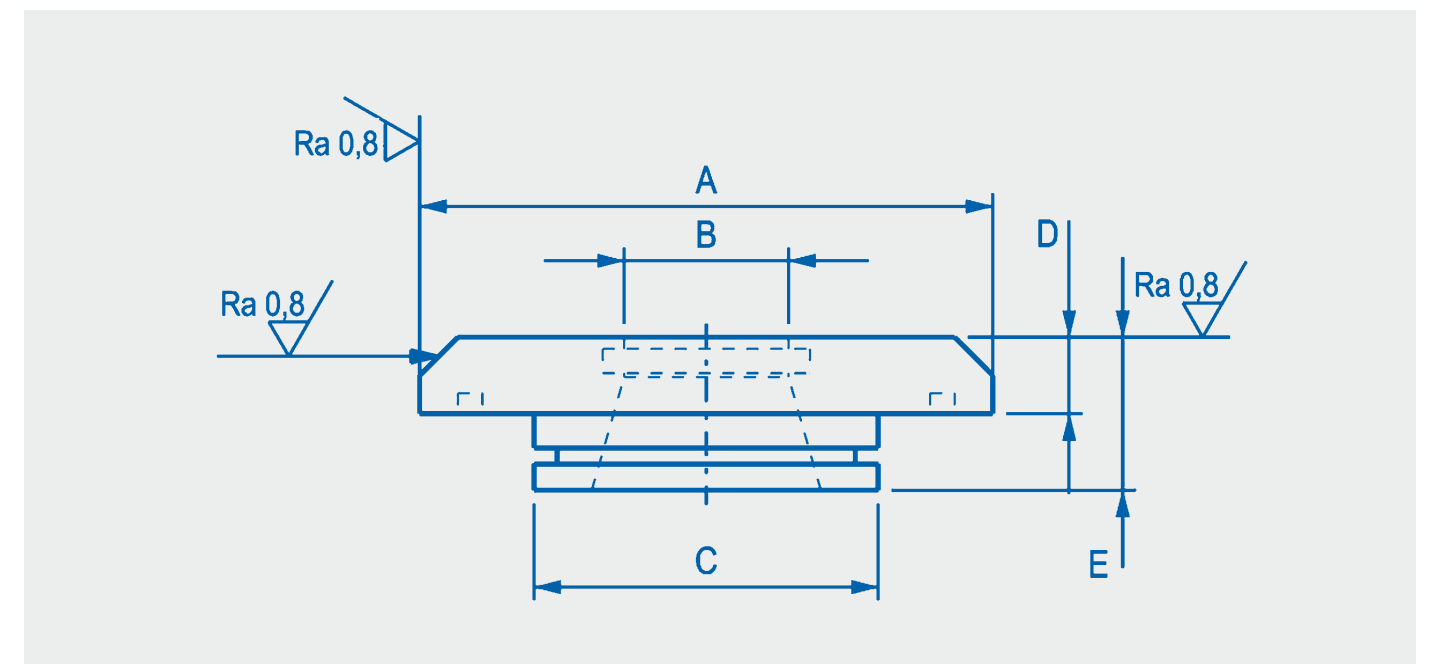

Two seals close the feedthrough according to clean-room standards: the first seal is located on the back of the CleanShut system and provides a seal between the housing and the clean room wall. The second seal is located in the inner passage of the feedthrough and seals it off. This design thus makes using additional sealants unnecessary.

## CleanShut – dimensions:

Metrisch [mm]						ISO [mm]						Imperial [mm]					
Ø Tube	Ø A	Ø B	Ø C	D	E	Ø Tube	Ø A	Ø B	Ø C	D	E	Ø Tube	Ø A	Ø B	Ø C	D	E
12,00	64,00	12,20	34,00	10,00	18,00	13,50	64,00	13,70	34,00	10,00	18,00	12,70	64,00	12,90	34,00	10,00	18,00
19,00	75,00	19,20	45,00	10,00	18,00	21,30	75,00	21,50	45,00	10,00	18,00	19,05	75,00	19,25	45,00	10,00	18,00
23,00	75,00	19,20	45,00	10,00	18,00	26,90	75,00	27,10	45,00	10,00	18,00	25,40	75,00	25,60	45,00	10,00	18,00
29,00	87,00	29,20	57,00	10,00	18,00	33,70	87,00	33,90	57,00	10,00	18,00	38,10	105,00	38,30	57,00	10,00	20,00
35,00	87,00	35,20	57,00	10,00	18,00	42,40	105,00	42,60	75,00	10,00	20,00	50,80	105,00	51,00	75,00	10,00	20,00
41,00	105,00	41,20	75,00	10,00	20,00	48,30	105,00	48,50	75,00	10,00	20,00	63,50	138,00	63,70	108,00	10,00	22,00
53,00	105,00	53,20	75,00	10,00	20,00	60,30	138,00	60,50	108,00	10,00	22,00	76,20	138,00	76,40	108,00	10,00	22,00
70,00	138,00	70,20	108,00	10,00	22,00	76,10	138,00	76,30	108,00	10,00	22,00	101,60	149,00	101,80	127,00	10,00	22,00
85,00	138,00	85,20	108,00	10,00	22,00	88,90	149,00	89,10	127,00	10,00	22,00						
104,00	149,00	104,20	127,00	10,00	22,00												