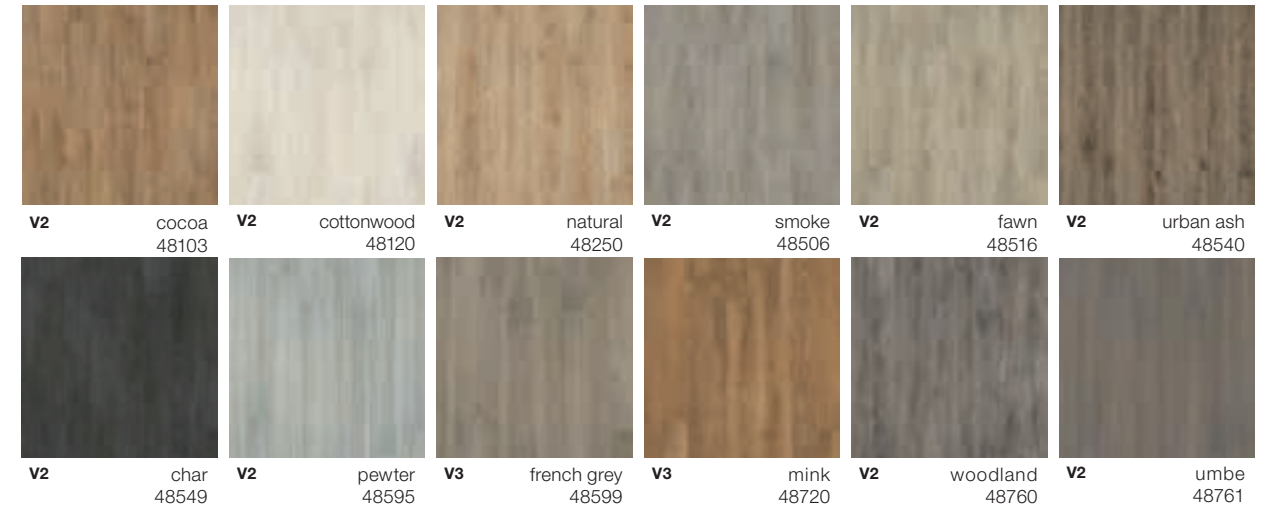

REIMAGINE (5A256) IN PONDER (00770) | BROADLOOM

Broadloom

REIMAGINE (5A256)

20 colors

SCENERY (5A255)

20 colors

*See shawcontract.com for product specifications

STATEMENT (5A257)

23 colors

MEMOIRS (5A254)

5 colors

LVT

SOLITUDE 20 MIL (0648V)

12 colors

TERRAIN II 12 MIL (0453V), 20 MIL (0454V), 30 MIL (0892V)

20 colors

COREtec

STRATUM 500 20 MIL (023UV)

12 colors

V2 acacia 00201 **V2** mocha oak 00202 **V2** vintage oak 00205 **V2** weathered oak 00206 **V2** limerick oak 00207 **V2** apalachicola pine 00501

V2 targhee walnut 00503 **V2** chatahoochee oak 00504 **V2** allegheny maple 00505 **V2** wimena pine 00506 **V2** oconee walnut 00507 **V2** gallatin hickory 00508